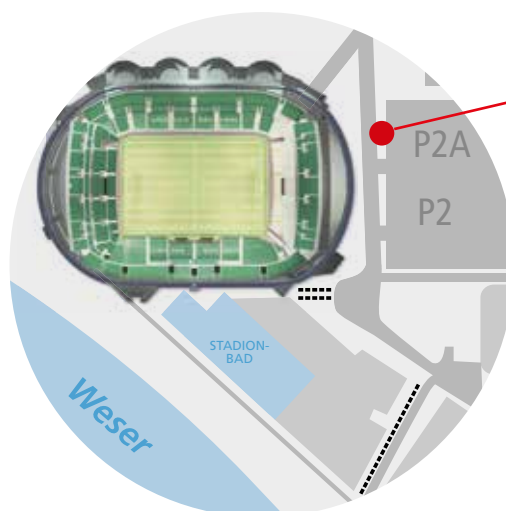

**AB SOFORT NICHT MEHR
IM STADION ERLAUBT.**

**MAX.
GRÖSSE**

**DIN
A4**

**DÜRFEN WEITHIN IM STADION
MITGEFÜHRT WERDEN.**

**HIER KÖNNEN
SIE IHRE
RUCKSÄCKE
UND KOFFER
ABGEBEN.**

Taschenabgabe-Station:
Gegenstände können ab **zwei Stunden vor dem Spiel** und bis **eine Stunde nach Abpfiff** gegen eine Gebühr von **zwei Euro** (inkl. Versicherungsgebühr) zwischengelagert werden.