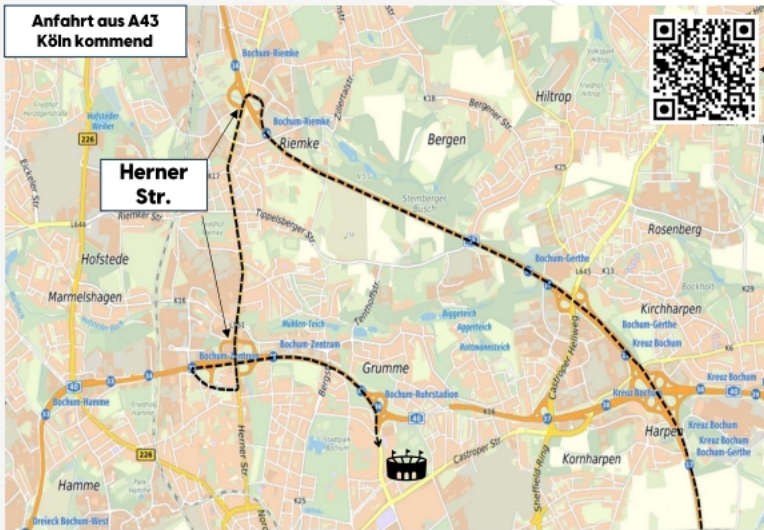

# 2.1 Anfahrt Bus & PKW

Anfahrt aus A43  
Münster kommend

Herner  
Str.

Google Maps  
Ansicht

# 2.1 Anfahrt Bus & PKW

**Google Maps  
Ansicht**

# 2.1 Anfahrt Bus & PKW

Anfahrt aus A43  
Köln kommend

Herner  
Str.

Google Maps  
Ansicht

# 2.1 Anfahrt Bus & PKW

Anfahrt A40 aus  
Essen kommend

Herner  
Str.

Google Maps  
Ansicht **A**

- Je nach Verkehrslage empfiehlt sich eine der beiden Varianten aus der Fahrtrichtung Essen zu nehmen.

Google Maps  
Ansicht **B**