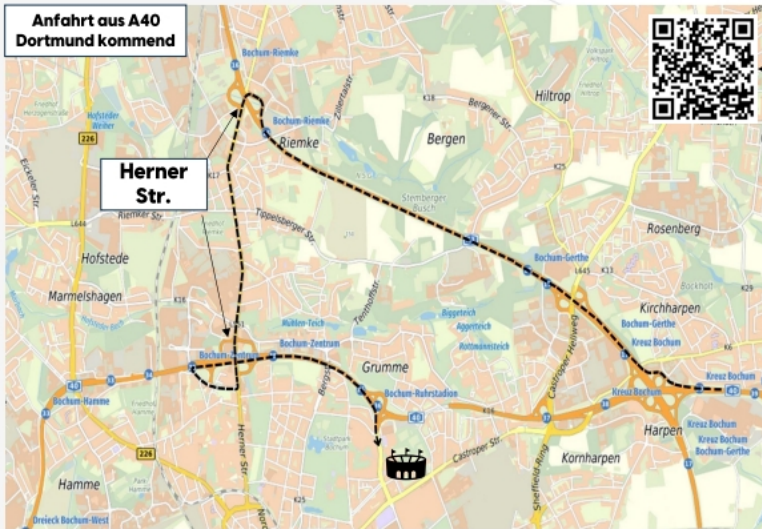

# 2.1 Anfahrt Bus & PKW

Anfahrt aus A43  
Münster kommend

Herner  
Str.

Google Maps  
Ansicht

# 2.1 Anfahrt Bus & PKW

**Google Maps  
Ansicht**

# 2.1 Anfahrt Bus & PKW

Anfahrt aus A43  
Köln kommend

Herner  
Str.

Google Maps  
Ansicht

# 2.1 Anfahrt Bus & PKW

Anfahrt A40 aus  
Essen kommend

Herner  
Str.

Google Maps  
Ansicht **A**

- Je nach Verkehrslage empfiehlt sich eine der beiden Varianten aus der Fahrtrichtung Essen zu nehmen.

Google Maps  
Ansicht **B**