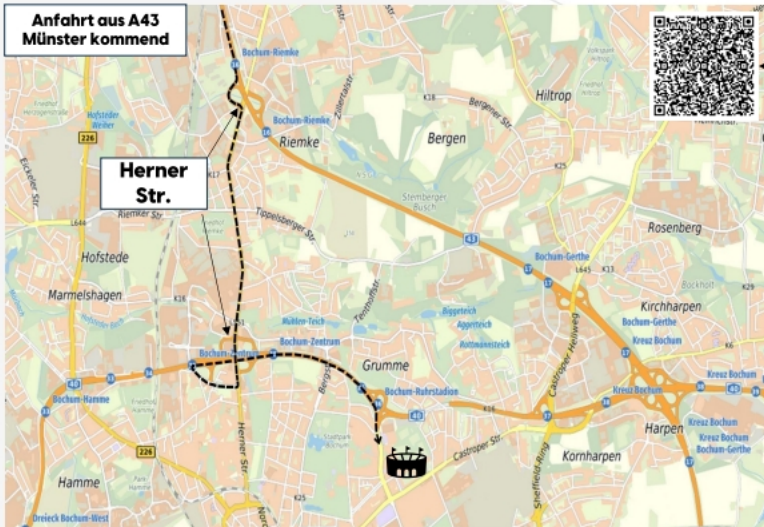

# 2.1 Anfahrt Bus & PKW

Anfahrt aus A43  
Münster kommend

Herner  
Str.

Google Maps  
Ansicht

# 2.1 Anfahrt Bus & PKW

**Google Maps  
Ansicht**

# 2.1 Anfahrt Bus & PKW

Anfahrt aus A43  
Köln kommend

Herner  
Str.

Google Maps  
Ansicht

# 2.1 Anfahrt Bus & PKW

Anfahrt A40 aus  
Essen kommend

Herner  
Str.

Google Maps  
Ansicht **A**

- Je nach Verkehrslage empfiehlt sich eine der beiden Varianten aus der Fahrtrichtung Essen zu nehmen.

Google Maps  
Ansicht **B**