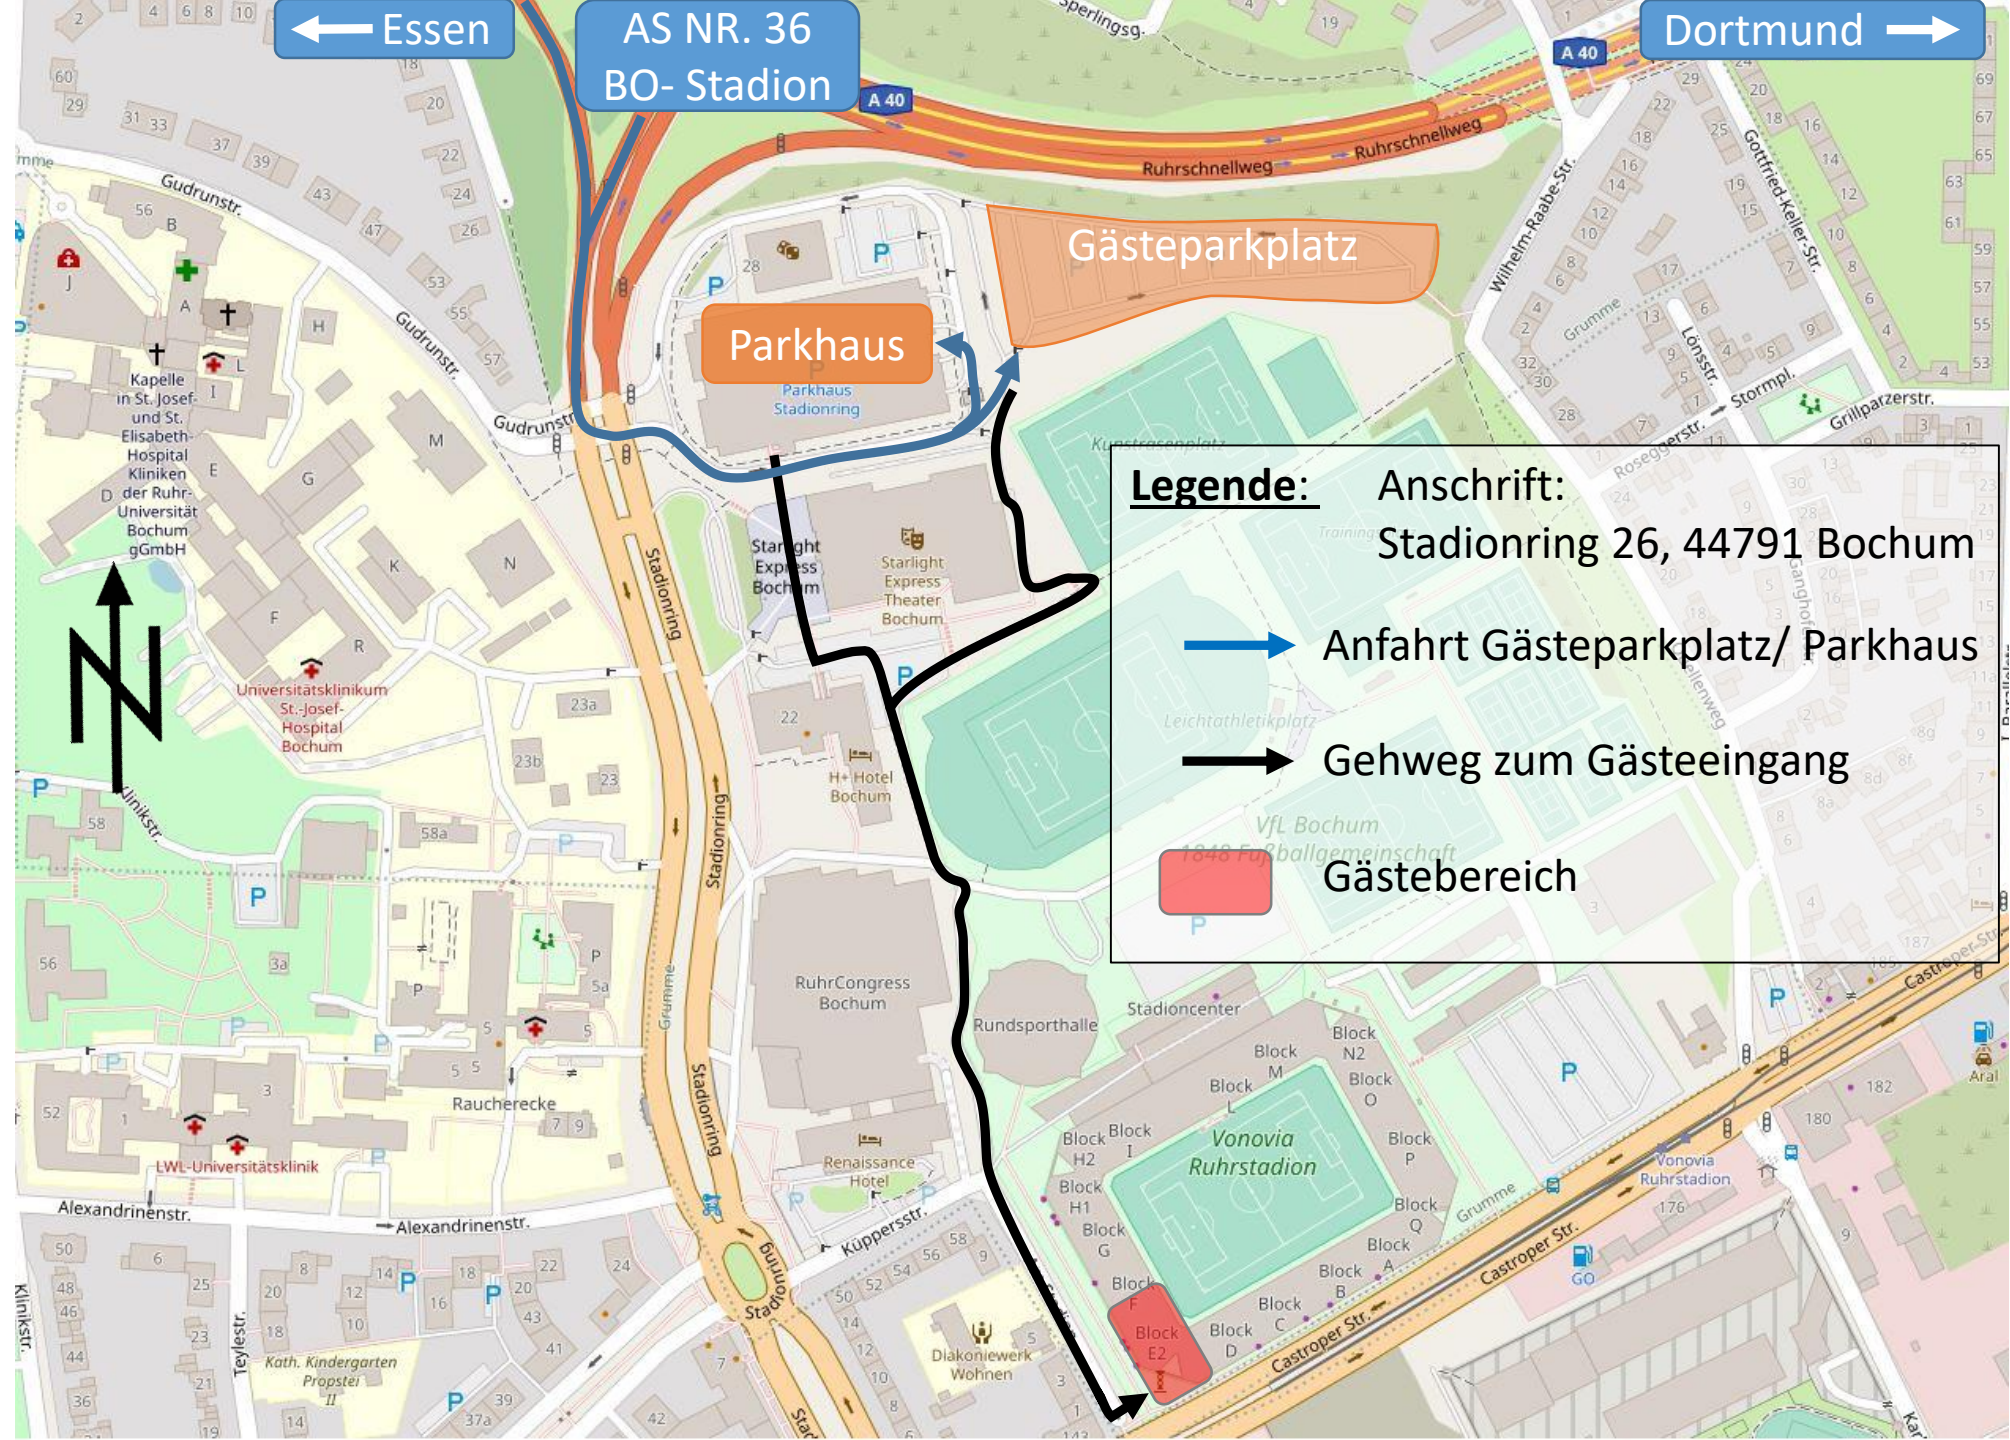

POLIZEI

Nordrhein-Westfalen

Bochum

Polizeiinspektion 1 (Bochum)

Alternative Busanreise

Sperrung BAB40 und Heimspiele des VfL Bochum 1848

PI 1/FüSt/SGE

- 60.11.23 -

Legende:

-  Starlight Express
-  Gästeparkplatz
-  **Anreise Reisebusse**

- (1) BAB43
- (2) Abfahrt AS Bochum-Riemke
- (3) Herner Straße (stadteinwärts)
- (4) Auffahrt BAB40 AS Bochum-Zentrum in FR Dortmund
- (5) Abfahrt BAB40 AS Bochum-Ruhrstadion
- (6) Stadionring
- (7) Gästeparkplatz Starlight Express

← Essen

AS NR. 36
BO- Stadion

Dortmund →

Legende:

Anschrift:
Stadionring 26, 44791 Bochum

 Anfahrt Gästeparkplatz/ Parkhaus

 Gehweg zum Gästeeingang

 Gästebereich