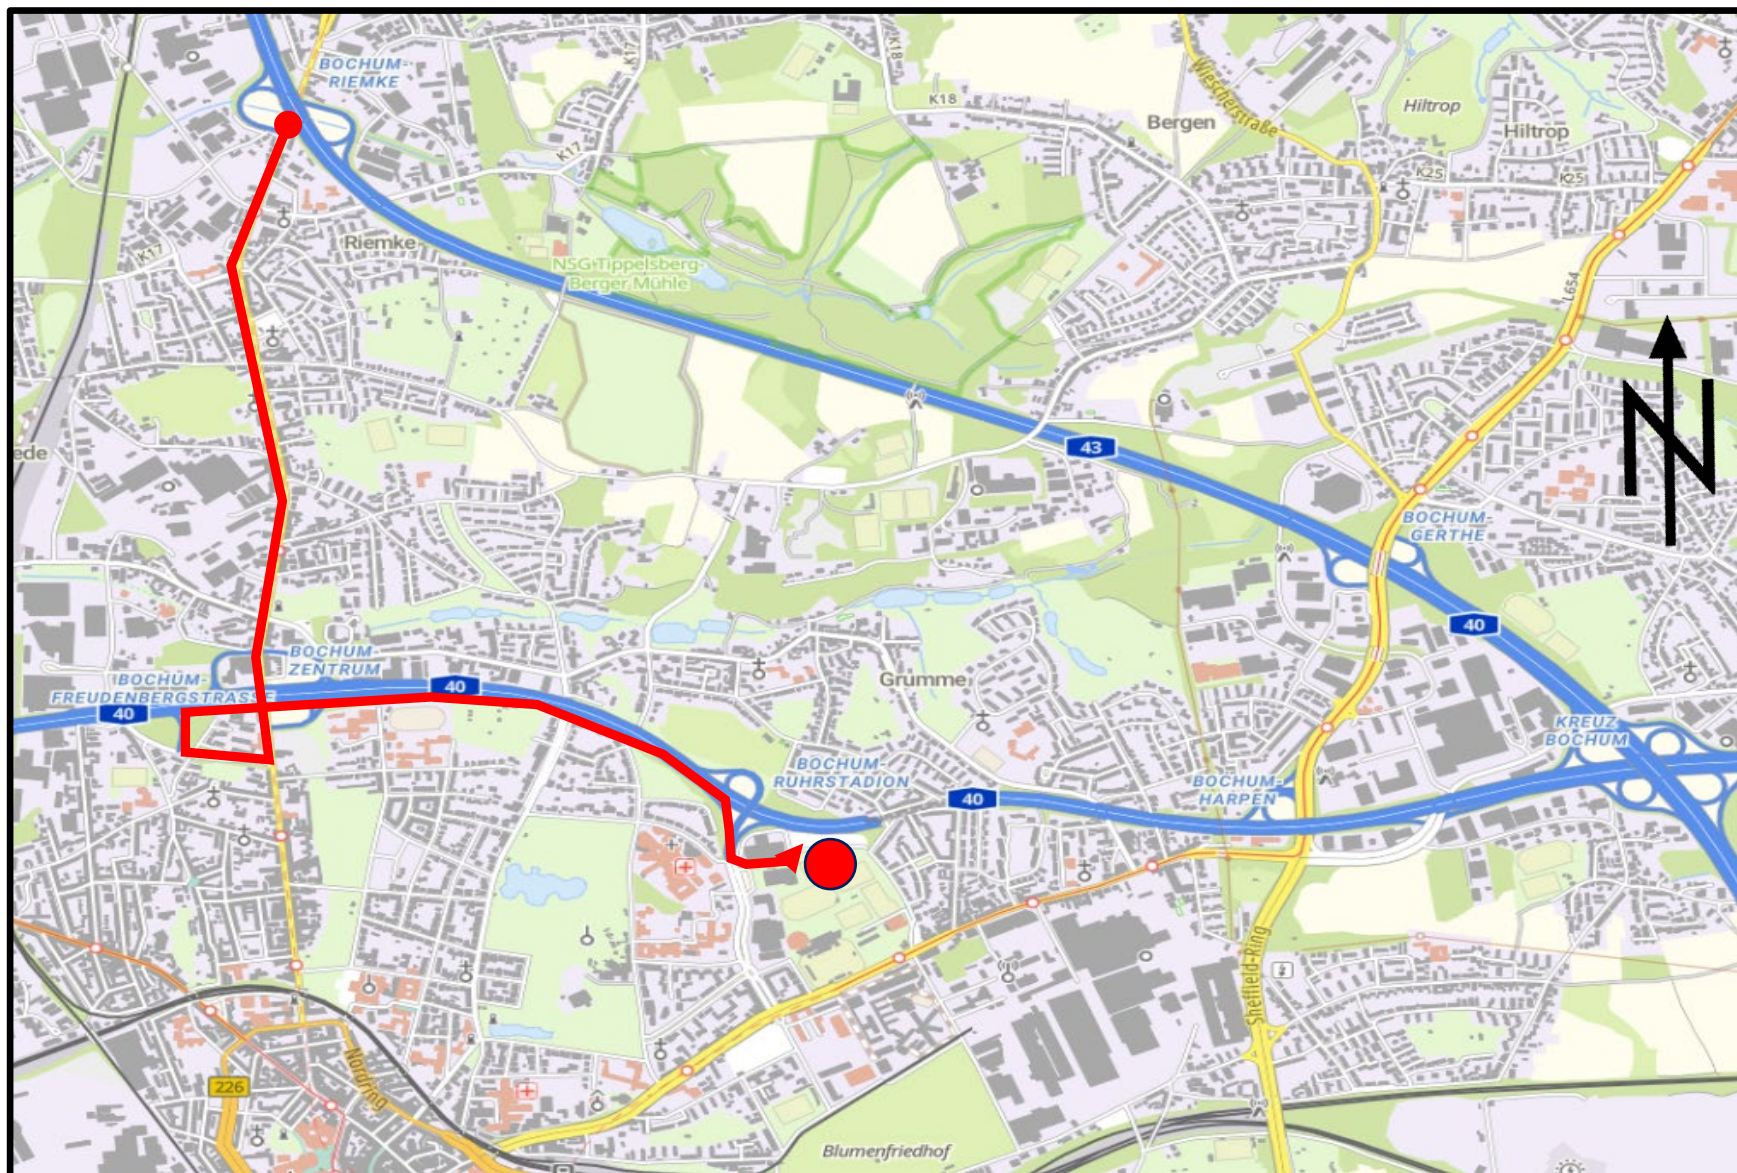

POLIZEI

Nordrhein-Westfalen

Bochum

Polizeiinspektion 1 (Bochum)

Alternative Busanreise

Sperrung BAB40 und Heimspiele des VfL Bochum 1848

PI 1/FüSt/SGE

- 60.11.23 -

Legende:

-  Starlight Express
-  Gästeparkplatz
-  **Anreise Reisebusse**

- (1) BAB43
- (2) Abfahrt AS Bochum-Riemke
- (3) Herner Straße (stadteinwärts)
- (4) Auffahrt BAB40 AS Bochum-Zentrum in FR Dortmund
- (5) Abfahrt BAB40 AS Bochum-Ruhrstadion
- (6) Stadionring
- (7) Gästeparkplatz Starlight Express

← Essen

AS NR. 36
BO- Stadion

Dortmund →

Legende:

Anschrift:
Stadionring 26, 44791 Bochum

 Anfahrt Gästeparkplatz/ Parkhaus

 Gehweg zum Gästeeingang

 Gästebereich