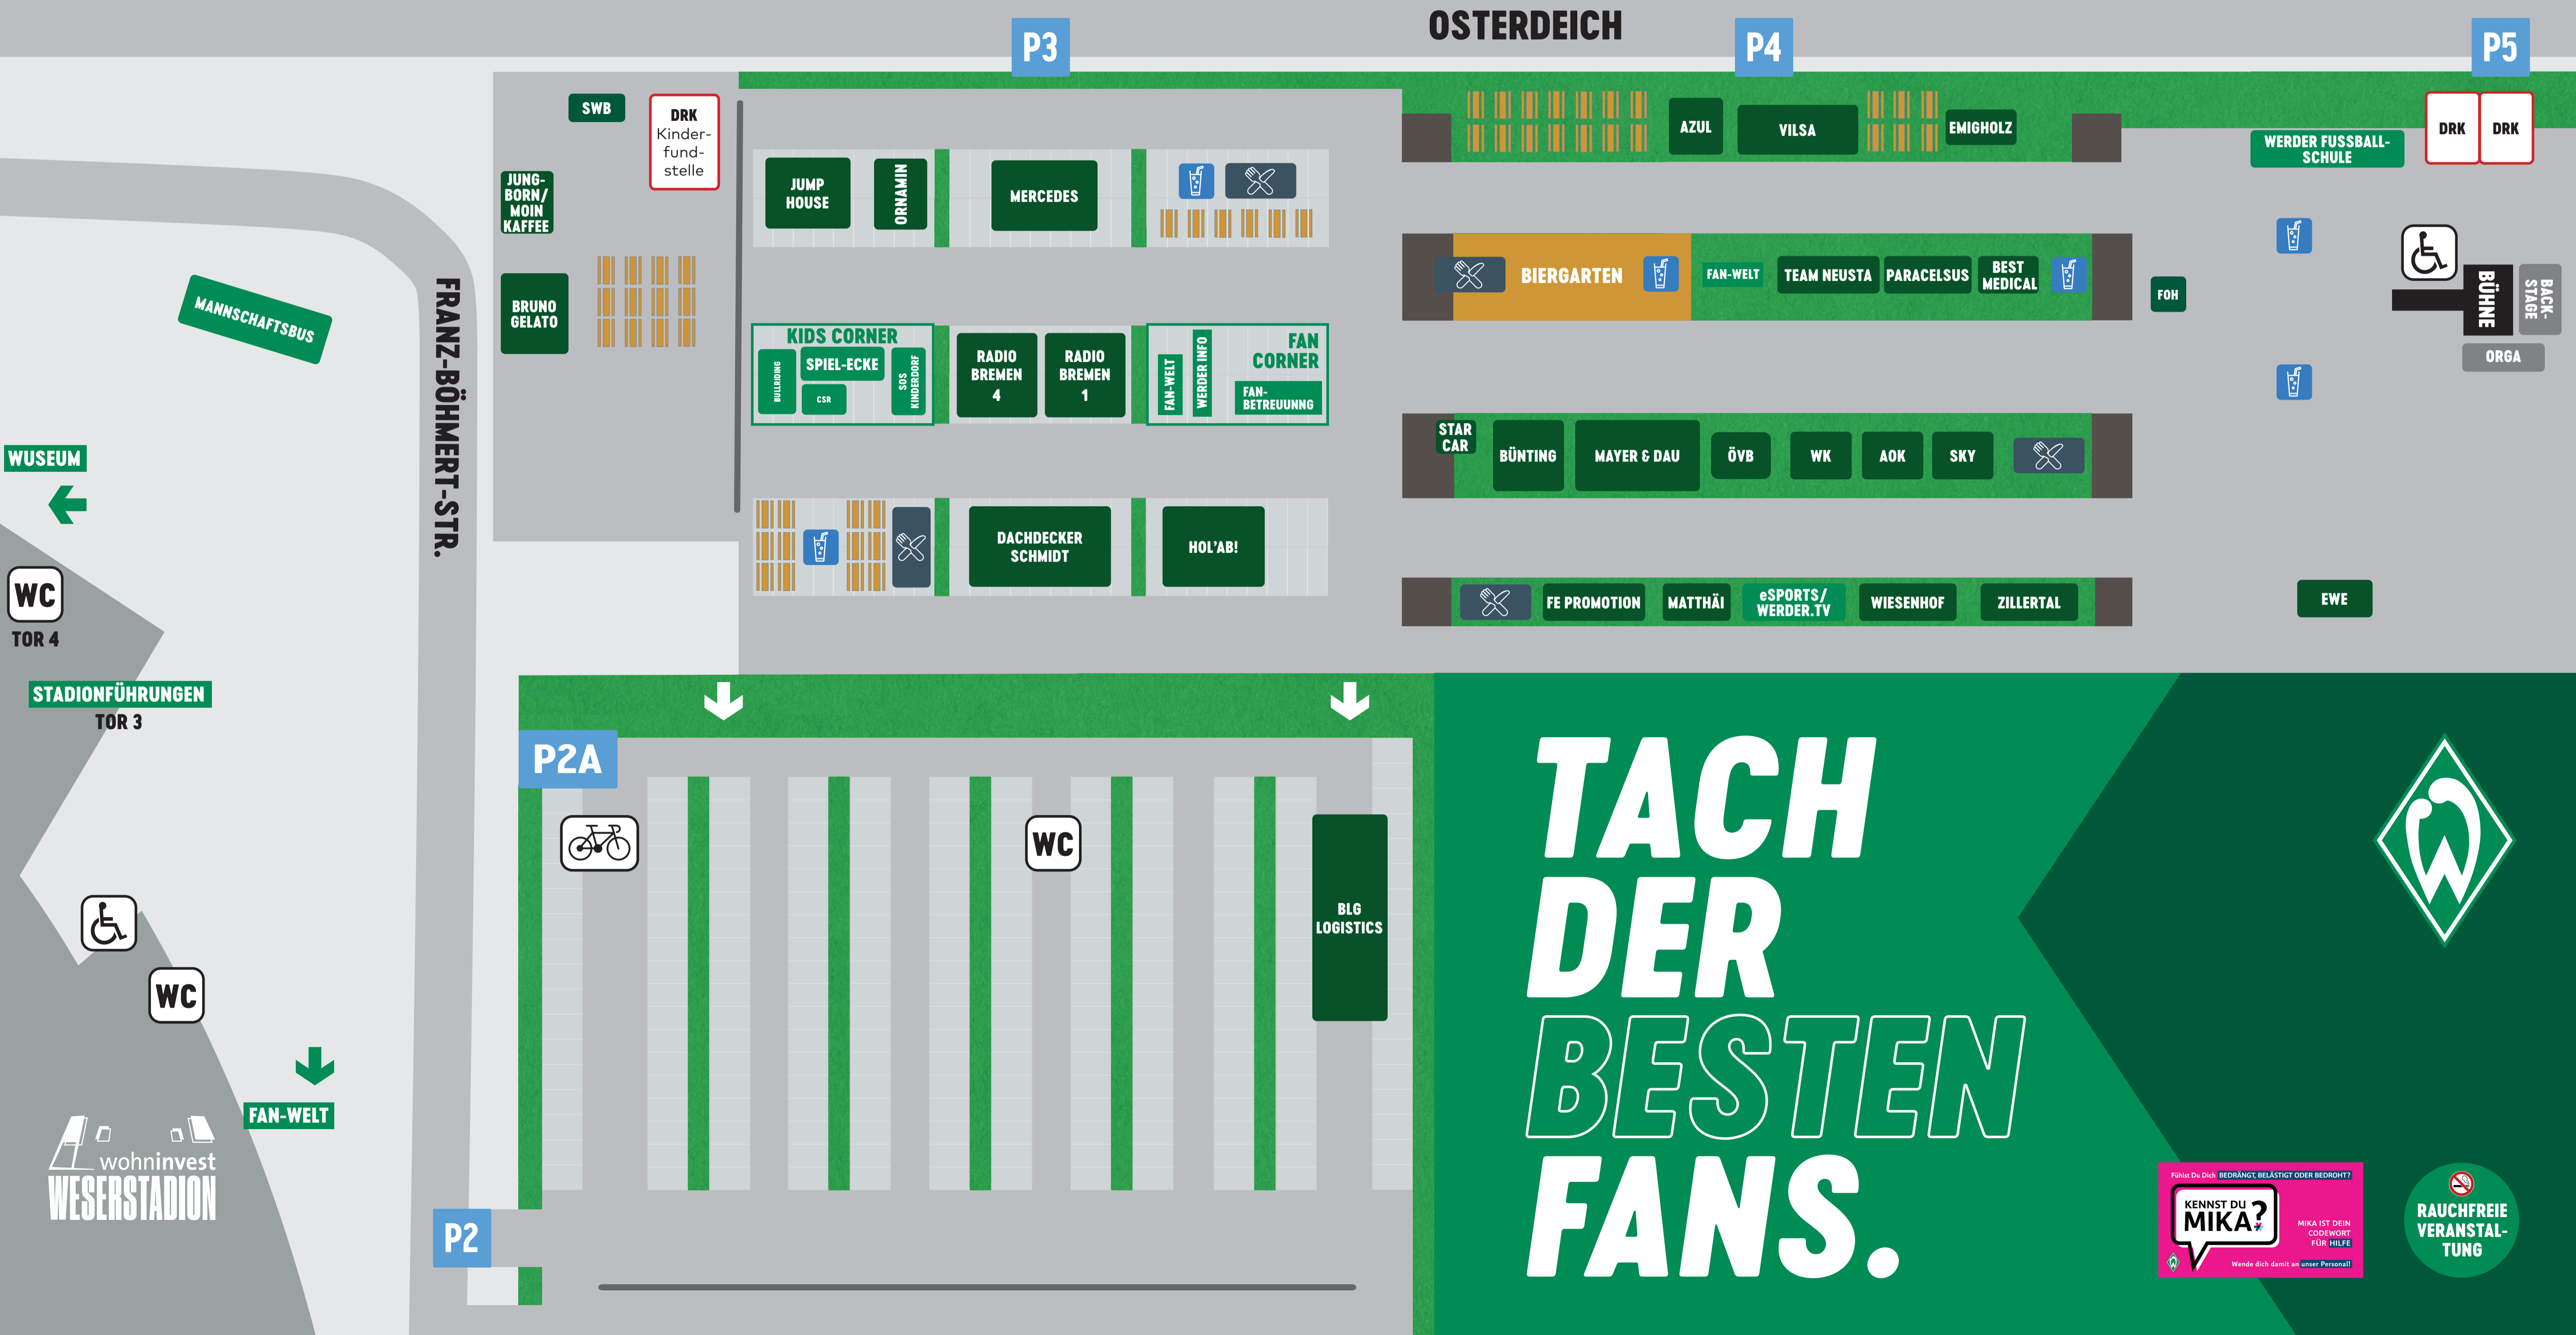

DAS IST DER PLAN.

**TACH
DER
BESTEN
FANS.**

STADIONFÜHRUNGEN
TÖR 3

WC
TÖR 4

WUSEUM

MANNSCHAFTSBUS

FRANZ-BÖHMERT-STR.

OSTERDEICH

P3

P4

P5

P2A

P2