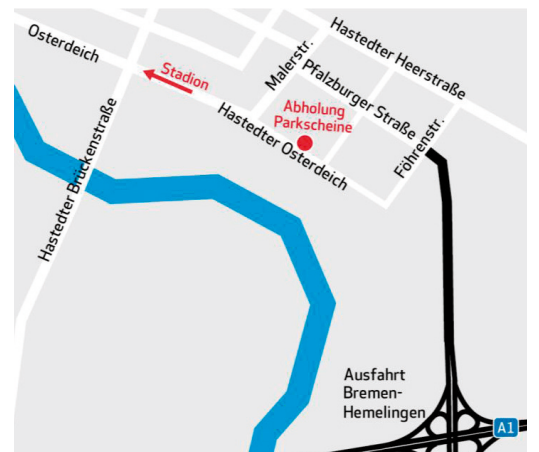

IHRE PARKAUSWEISE LIEGEN AM HANSA-CARRÉ FÜR SIE BEREIT!

Kurzfristig hinterlegte Parkscheine erhalten Sie am WERDER Medien-Mobil auf dem Gelände des Hansa-Carré. Die Parkscheine können dort ab ca. **2 Stunden vor dem Anpfiff** abgeholt werden.

Anfahrt zum Hansa-Carré: Wenn Sie von der A1 anreisen, fahren Sie bitte an der Anschlussstelle Hemelingen ab, und Sie landen automatisch auf der Pfalzburger Straße. Von der A 27 kommend, sollten Sie in Bremen-Vahr ab- und in Richtung Zentrum fahren.

Für die Eingabe ins **Navigationssystem** nehmen Sie bitte folgende Adresse: **Hansa-Carré | Pfalzburger Straße 41 | 28207 Bremen**

Einfahrt über Hastedter Osterdeich: Das Gelände wird durch die Verkehrsadern Pfalzburger Straße (Autobahn A1, Anschlussstelle Hemelingen) sowie Hastedter Osterdeich und Malerstraße (B75) umschlossen.

WERDER Medien-Mobil: Auf dem Gelände des Hansa-Carré bei der Einfahrt/Ausfahrt Hastedter Osterdeich finden Sie das WERDER Medien-Mobil. Eine WERDER-Beachflag weist auf den Werder-VW-Van hin. Hier liegen Ihre Parkscheine zum Abholen bereit.